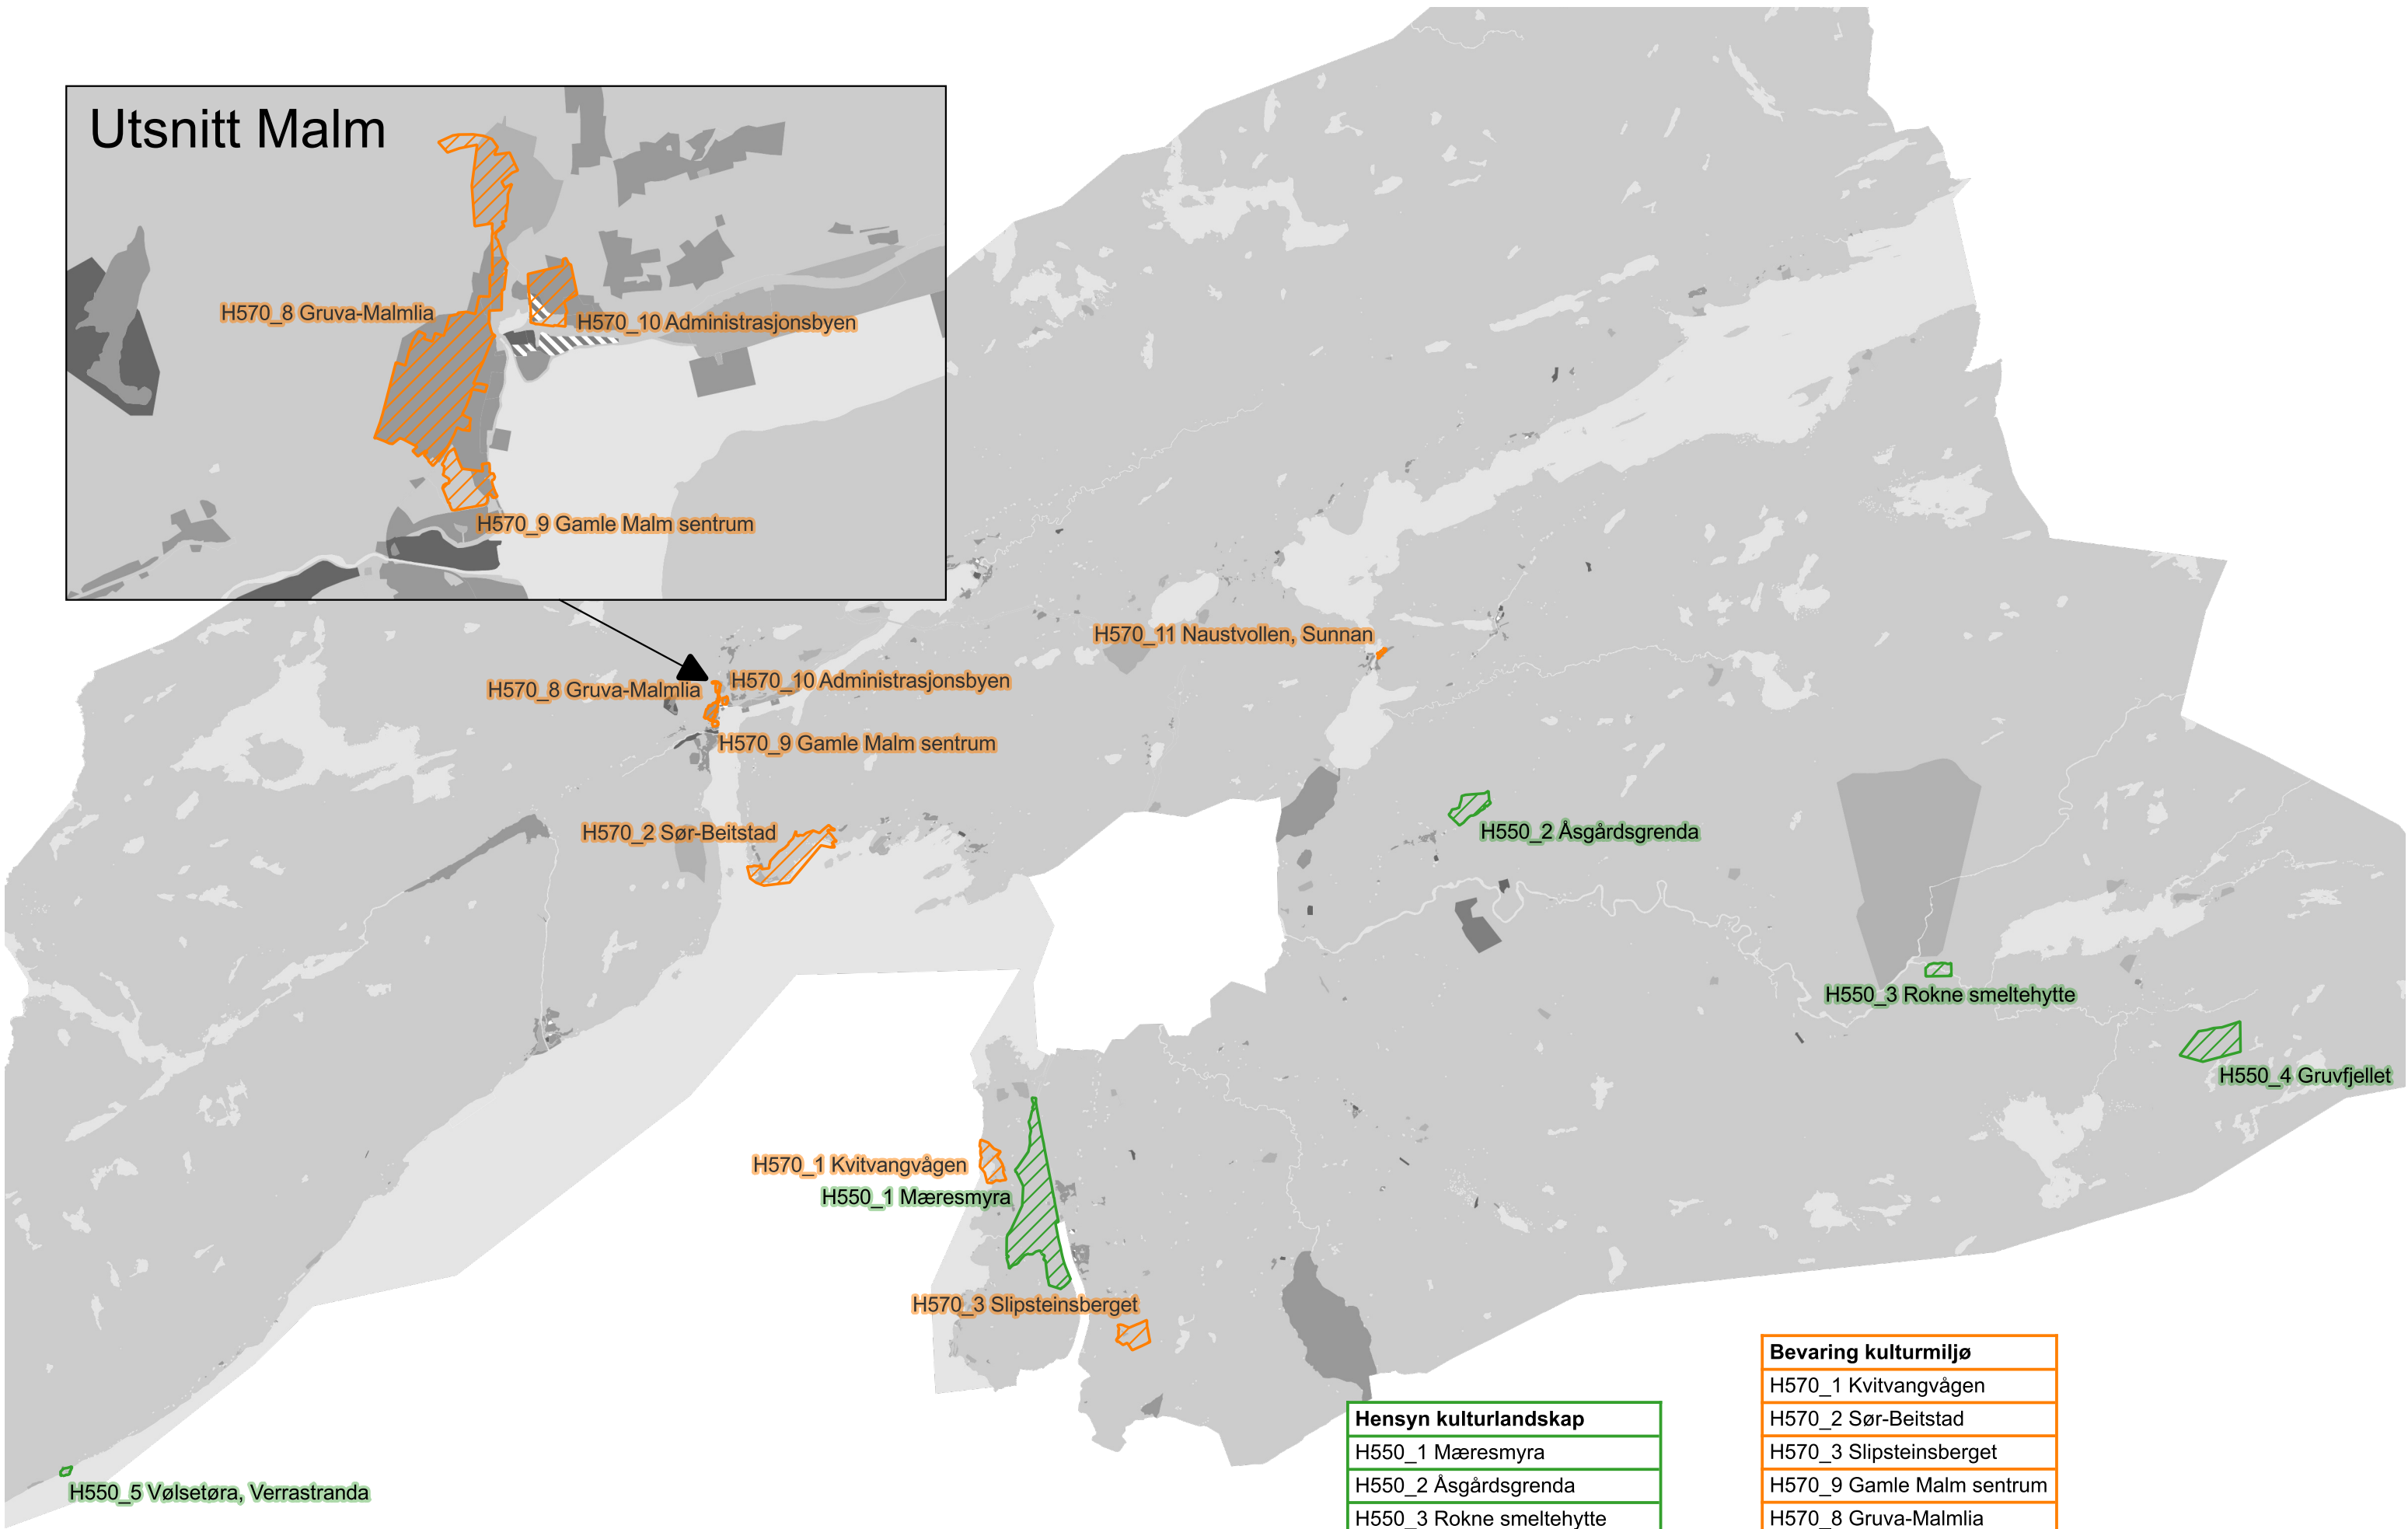

Utsnitt Malm

Hensyn kulturlandskap
H550_1 Mæresmyra
H550_2 Åsgårdsgrenda
H550_3 Rokne smeltehytte
H550_4 Gruvfjellet
H550_5 Vølsetøra, Verrastranda

Bevaring kulturmiljø
H570_1 Kvitvangvågen
H570_2 Sør-Beitstad
H570_3 Slipsteinsberget
H570_9 Gamle Malm sentrum
H570_8 Gruva-Malmliia
H570_10 Administrasjonsbyen
H570_11 Naustvollen, Sunnan