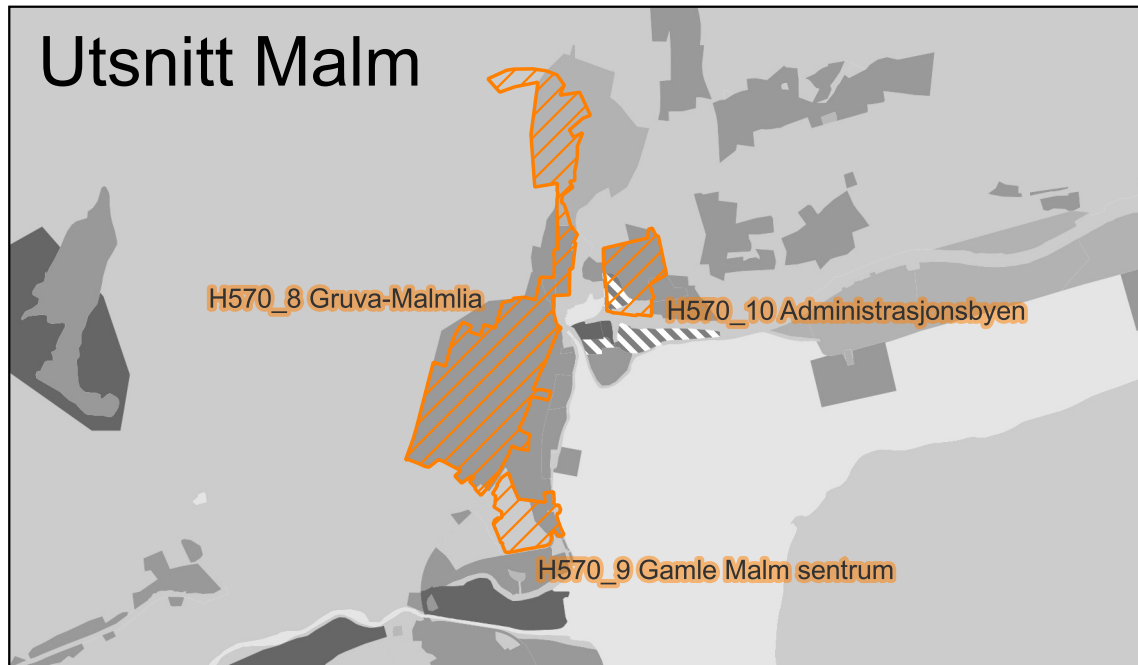

Utsnitt Malm

Hensyn kulturlandskap
H550_1 Mæresmyra
H550_2 Åsgårdsgrenda
H550_3 Rokne smeltehytte
H550_4 Gruvfjellet
H550_5 Vølsetøra, Verrastranda

Bevaring kulturmiljø
H570_1 Kvitvangvågen
H570_2 Sør-Beitstad
H570_3 Slipsteinsberget
H570_9 Gamle Malm sentrum
H570_8 Gruva-Malmliia
H570_10 Administrasjonsbyen
H570_11 Naustvollen, Sunnan