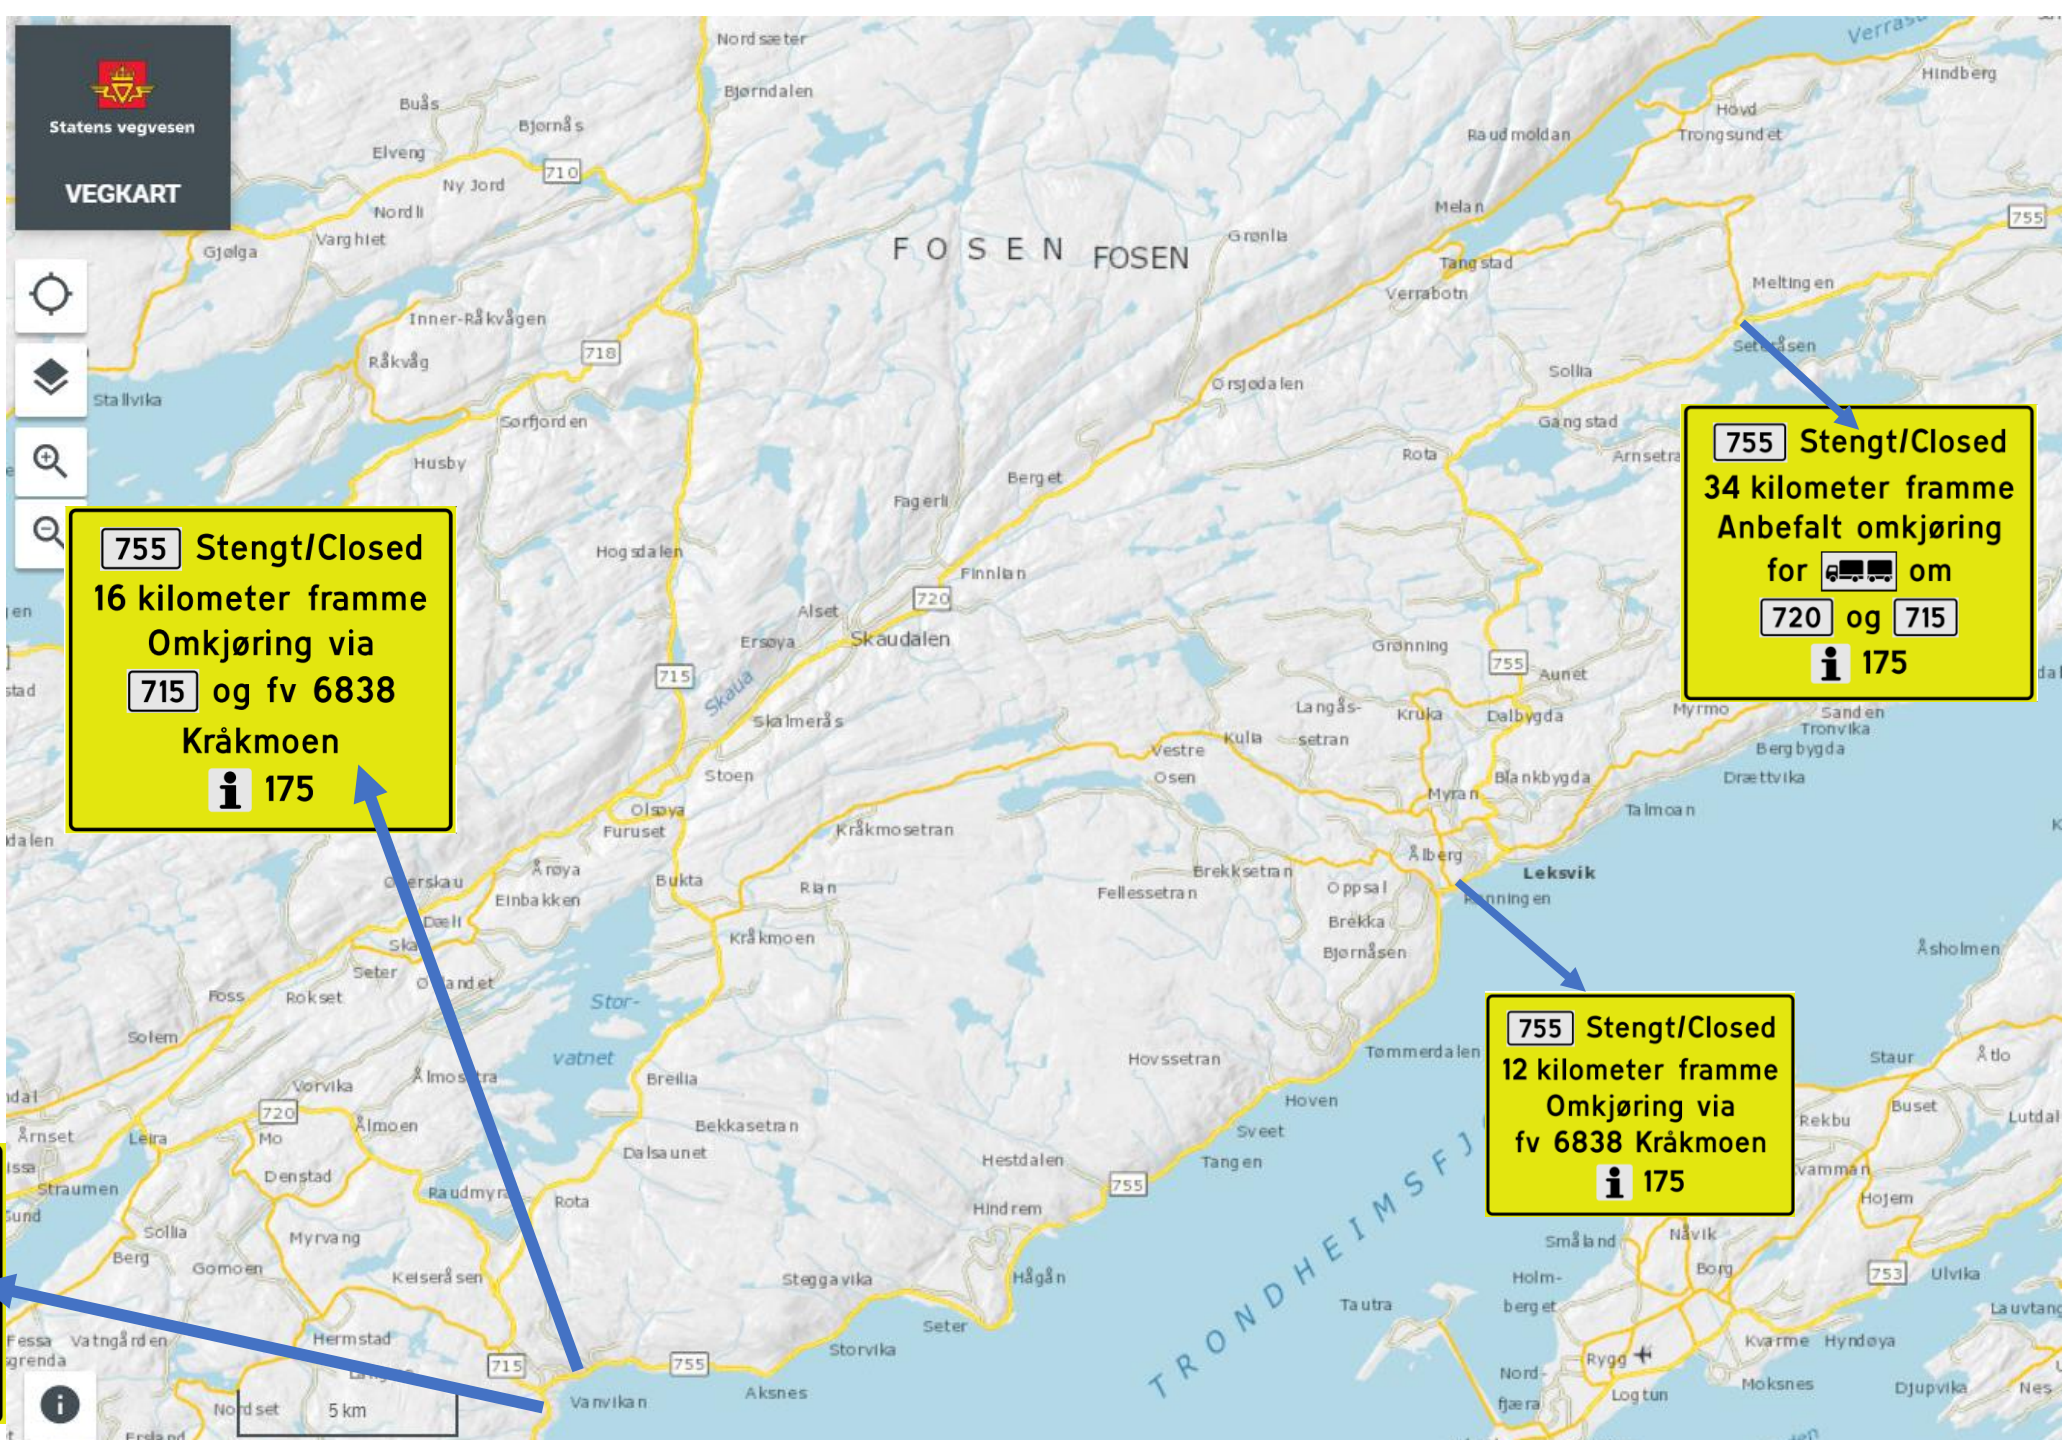

# Skilting

# Drakestranda

**755** Stengt/Closed  
16 kilometer framme  
Omkjøring via  
**715** og fv 6838  
Kråkmoen  
**i** 175

**755** Stengt/Closed  
34 kilometer framme  
Anbefalt omkjøring  
for om  
**720** og **715**  
**i** 175

**755** Stengt/Closed  
12 kilometer framme  
Omkjøring via  
fv 6838 Kråkmoen  
**i** 175

**755** Stengt/Closed  
17 kilometer framme  
Omkjøring via  
fv 6838 Kråkmoen  
**i** 175